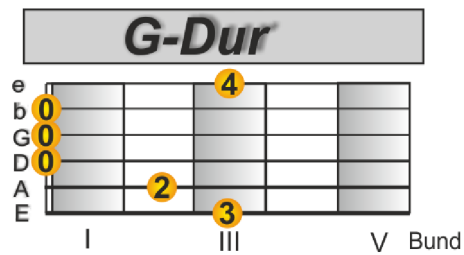

Anschlagsmuster für Rock-Klassiker

(zB. Lady in black)

Rhythmus

Original:

Akkordfolgenablauf in der Strophe: Lady in black

Akkordfolgenablauf im Zwischenteil