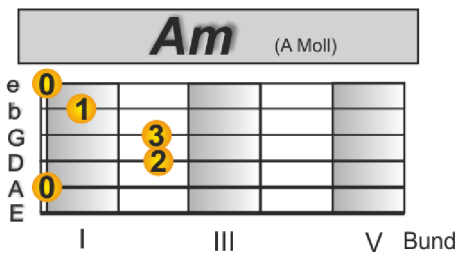

Anschlagsmuster für Rock-Klassiker

(zB. Lady in black)

Rhythmus

Original:

Akkordfolgenablauf in der Strophe: Lady in black

Akkordfolgenablauf im Zwischenteil