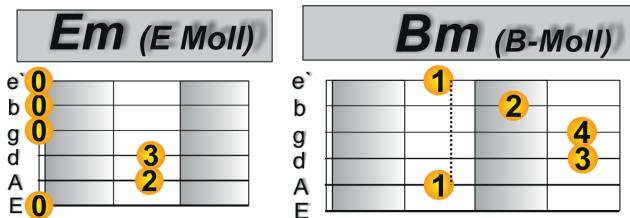

# So kannst du Fürstenfeld von STS spielen

Für den Hauptteil des Song benötigen wir diese Akkord:

Für das Intro kommen noch diese 2 Akkorde dazu.

Akkordfolge Intro: | G | D | C | G |  
(Akkorde gelegt)  
Em	Bm	C	D
G	D	C	G
Em	Bm	C	D

Akkordfolge Strophe: ||: D C | G :|| 3x  
| C D | G |

Akkordfolge Zwischenteil: ||: D C | G :||

Akkordfolge Refrain: ||: D | G :|| 3x  
| C D | G |

Das Anschlagsmuster schaut so aus:

Du willst richtig gut Gitarre spielen? Tutorials bringen dich nicht weiter?  
Unter <http://www.gitarrelernenonline-masterplan.de> findest den idealen Einstieg.  
Du spielst schon einige Zeit, dann teste mit der 30 Tage Geld zurück Garantie den Masterplan 2. Alle Infos unter <http://www.gitarrelernenonline-masterplan.de>