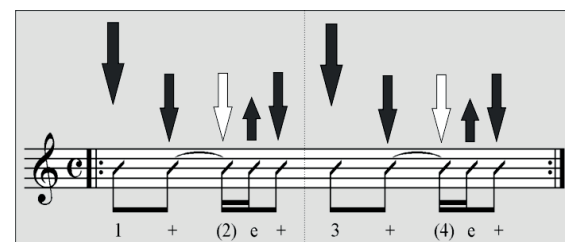

# So kannst du Fürstenfeld von STS spielen

Für den Hauptteil des Song benötigen wir diese Akkord:

Für das Intro kommen noch diese 2 Akkorde dazu.

Akkordfolge Intro: | G | D | C | G |  
(Akkorde gelegt)  
Em	Bm	C	D
G	D	C	G
Em	Bm	C	D

Akkordfolge Strophe: ||: D C | G :|| 3x  
| C D | G |

Akkordfolge Zwischenteil: ||: D C | G :||

Akkordfolge Refrain: ||: D | G :|| 3x  
| C D | G |

Das Anschlagsmuster schaut so aus:

Du willst richtig gut Gitarre spielen? Tutorials bringen dich nicht weiter?  
Unter <http://www.gitarrelernenonline-masterplan.de> findest den idealen Einstieg.  
Du spielst schon einige Zeit, dann teste mit der 30 Tage Geld zurück Garantie den Masterplan 2. Alle Infos unter <http://www.gitarrelernenonline-masterplan.de>