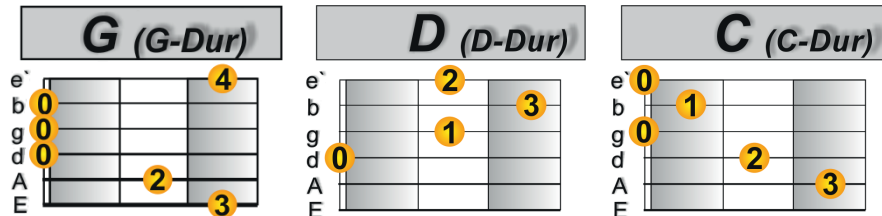

# So kannst du Fürstenfeld von STS spielen

Für den Hauptteil des Song benötigen wir diese Akkord:

Für das Intro kommen noch diese 2 Akkorde dazu.

Akkordfolge Intro: | G | D | C | G |  
(Akkorde gelegt)  
Em	Bm	C	D
G	D	C	G
Em	Bm	C	D

Akkordfolge Strophe: ||: D C | G :|| 3x  
| C D | G |

Akkordfolge Zwischenteil: ||: D C | G :||

Akkordfolge Refrain: ||: D | G :|| 3x  
| C D | G |

Das Anschlagsmuster schaut so aus:

Du willst richtig gut Gitarre spielen? Tutorials bringen dich nicht weiter?  
Unter <http://www.gitarrelernenonline-masterplan.de> findest den idealen Einstieg.  
Du spielst schon einige Zeit, dann teste mit der 30 Tage Geld zurück Garantie den Masterplan 2. Alle Infos unter <http://www.gitarrelernenonline-masterplan.de>