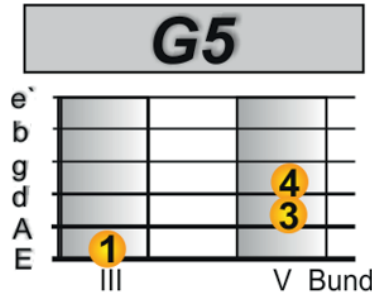

Play like Lady in black

Für den Song braucht man nur diese 2 Akkorde

Die Akkorde werden immer auf Zählzeit 1, 2, 3, 4, gespielt.

Im Refrain sind in den Takten 2 und 3 halbtaktige Wechsel

Hier mit einem Fill in im letzten Takt.