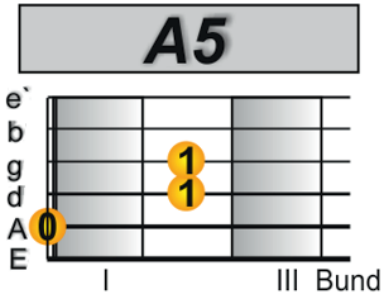

Play like Lady in black

Für den Song braucht man nur diese 2 Akkorde

Die Akkorde werden immer auf Zählzeit 1, 2, 3, 4, gespielt.

Im Refrain sind in den Takten 2 und 3 halbtaktige Wechsel

Hier mit einem Fill in im letzten Takt.